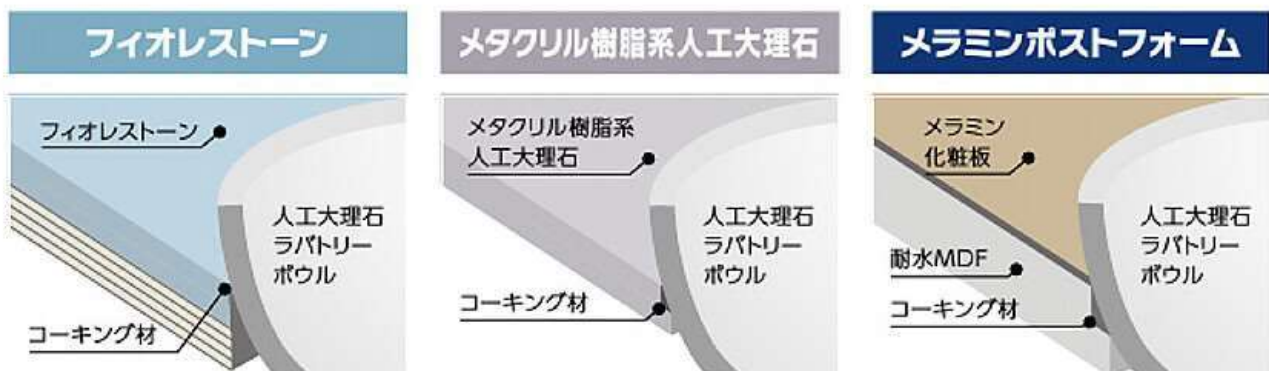

オンボウルデザイン

オンボウルデザイン

カウンター上にラウンドタイプのボウルを載せて、かわいくオシャレにアクセント☆

カウンターの奥行きを最小限サイズに納めることができるので、場所をとりません！

★素材

サークル（椀型）のボウルにて対応。ボウルとカウンターの組付けは現場にてお願いします。※その際コーキング処理をお願いします。

★メリット

人工大理石ボウルのメリット

陶器製のボウルなどに比べ割れにくく、運搬中や施工時のトラブルを軽減します。

シームアンダー加工のメリット

掃除がしやすい一体的な接合で衛生的です。カビの繁殖原因にもなる汚れ溜まりもありません。

三面鏡

カウンターや扉の色と合わせて、造り付け棚をつけることも可能☆

3面ミラー収納曇り止め仕様
(照明付き)

照明付き三面ミラーと上部にお好みの照明器具をつけることも可能です！

(弊社施工事例)