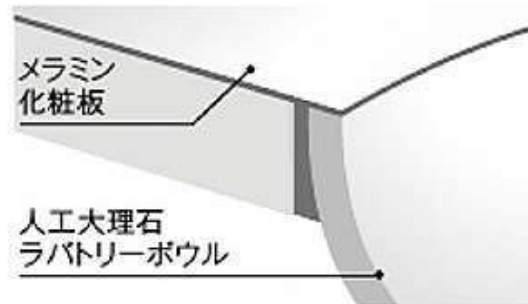

洗面カウンター

AICA スタイリッシュカウンター 標準仕様

自由度の高いスタイル
でデザインと機能性を
両立させた、想像以上
な快適さ☆

シームアンダーデザイン

シームアンダーデザイン

カウンターとボウル間との継ぎ目が目立たず、お掃除もらくらく★

シームアンダー加工

方法特許
登録番号 特許4093805