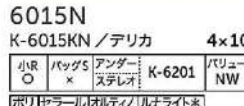

6118 N
K-6118KN / デリカ 4×10

小R	バッグS	アンダー	アンダー	バリュー
△	○	ステレオ	K-6514	RD

ポリ/ホルティノ/ルナライト*