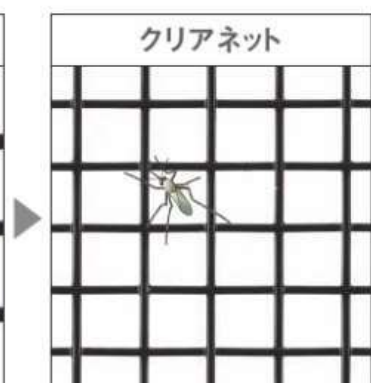

# 通風ドア

扉を閉めたまま、自然の風を採り込むことができます☆

## 防虫性UP

18メッシュ、開口1.2mm角

24メッシュ、開口0.9mm角

通風ドアの網戸には「クリアネット」を使用。通常のブラックネットより、小さい虫が入りにくく、交差部を融着しているなので、ほこりがたまりにくくて、お掃除がより手軽です！